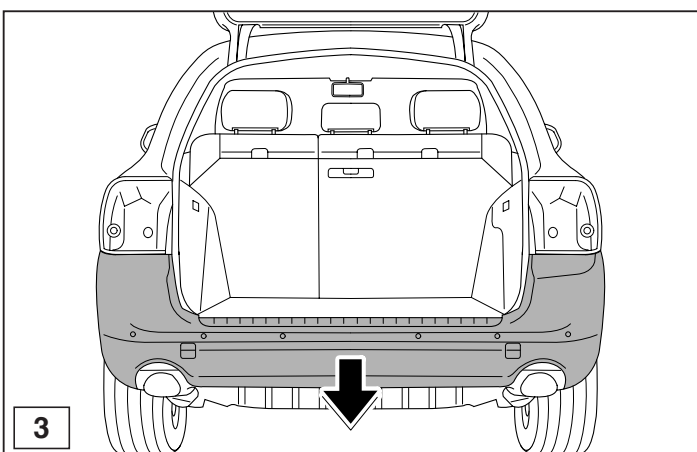

© 469170/15-11-2011MN/6