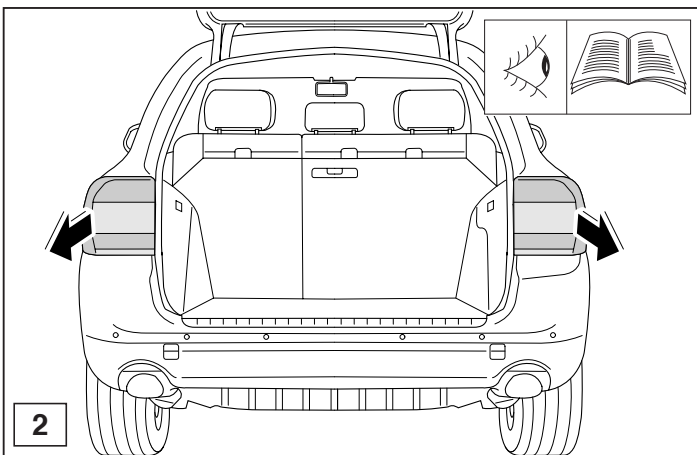

© 469170/15-11-2011MN/6