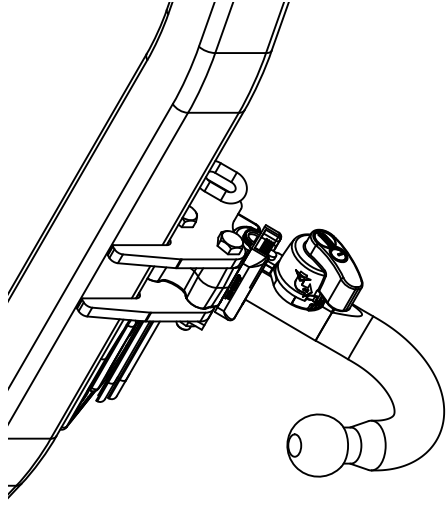

Fitting instructions

Make: VW

Touareg; 2002->

Type: 4691

© 469170/15-11-2011MN/3

© 469170/15-11-2011MN/8

* Die für das Fahrzeug zugelassene Anhängelast ist den Fahrzeug Unterlagen zu entnehmen. Bei Änderungen des Fahrzeuggewichtes muß die höchstzulässige Anhängelast gegebenenfalls aus dem D-Wert nachgerechnet werden.
 * Elektrische Anlage gemäß StVZO anbringen.
 * Auskunft hierzu kann Ihr Fachhändler oder der TÜV geben.