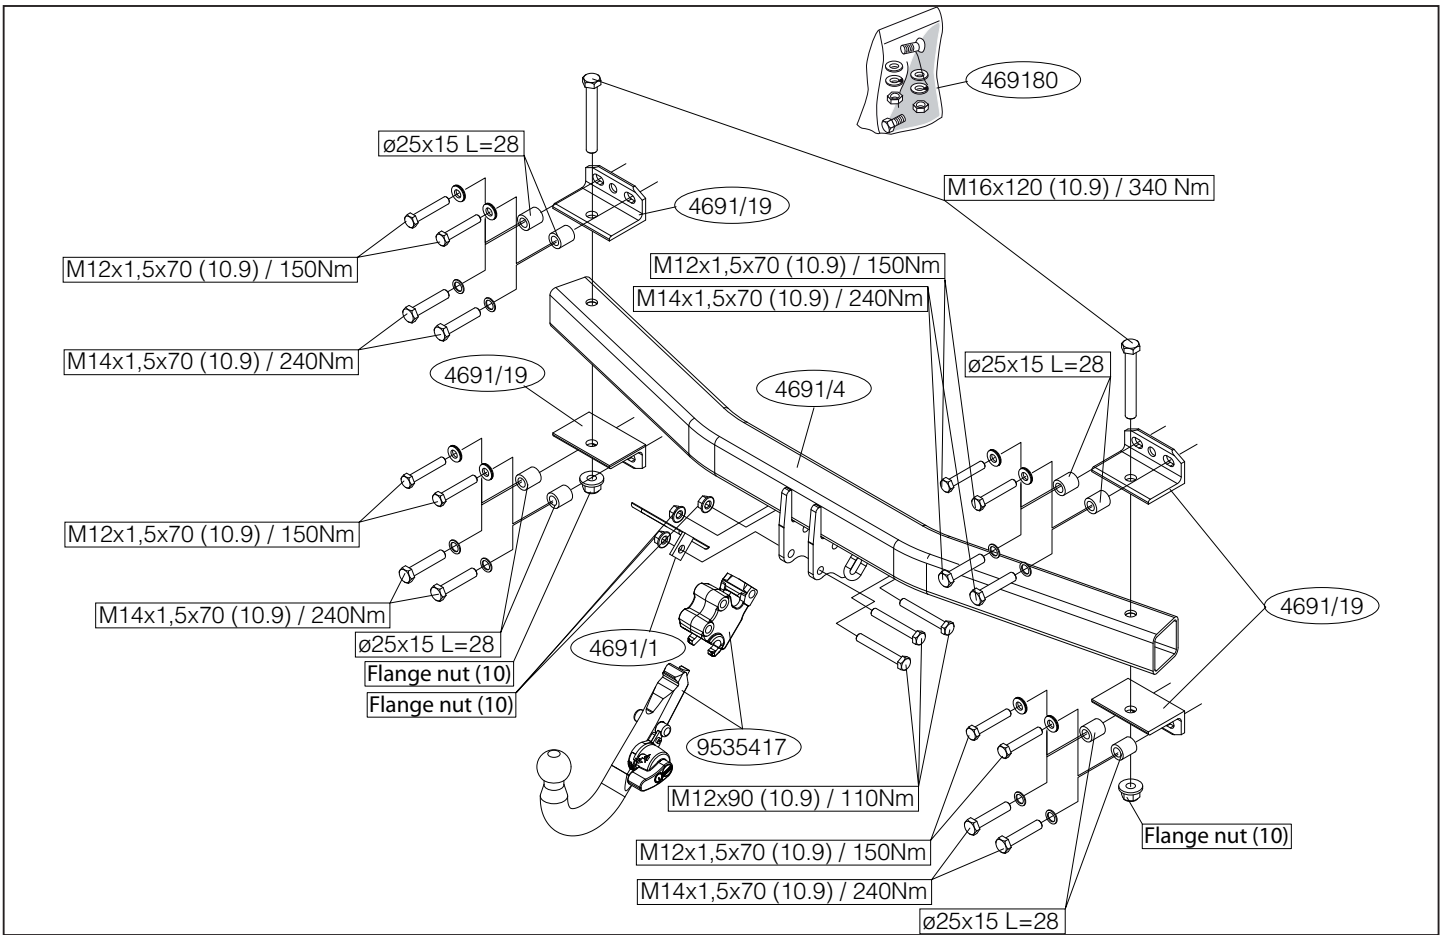

Fitting instructions

Make: VW

Touareg; 2002->

Type: 4691

© 469170/15-11-2011MN/3

© 469170/15-11-2011MN/8

* Die für das Fahrzeug zugelassene Anhängelast ist den Fahrzeug Unterlagen zu entnehmen. Bei Änderungen des Fahrzeuggewichtes muß die höchstzulässige Anhängelast gegebenenfalls aus dem D-Wert nachgerechnet werden.
 * Elektrische Anlage gemäß StVZO anbringen.
 * Auskunft hierzu kann Ihr Fachhändler oder der TÜV geben.

HINWEISE:

© 469170/15-11-2011MN/5

© 469170/15-11-2011MN/6

TEMPLATE: 4691

Place on outside bumper

Only for the;->2010