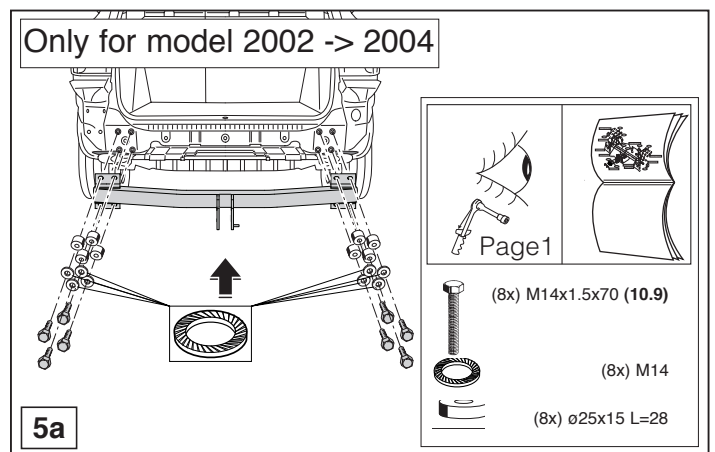

© 469170/15-11-2011MN/6