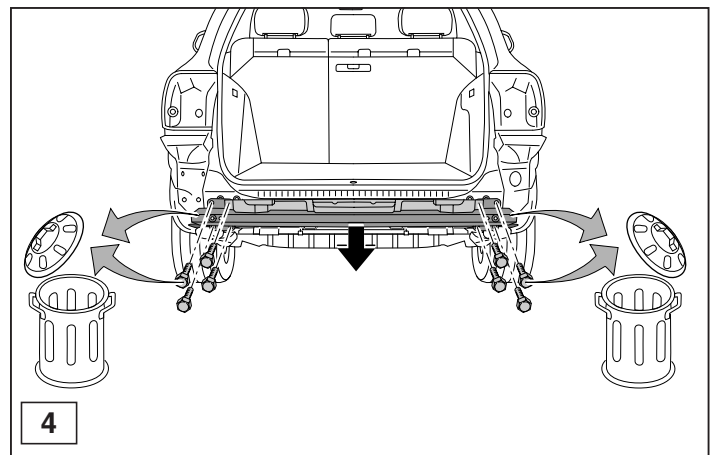

© 469170/15-11-2011MN/6