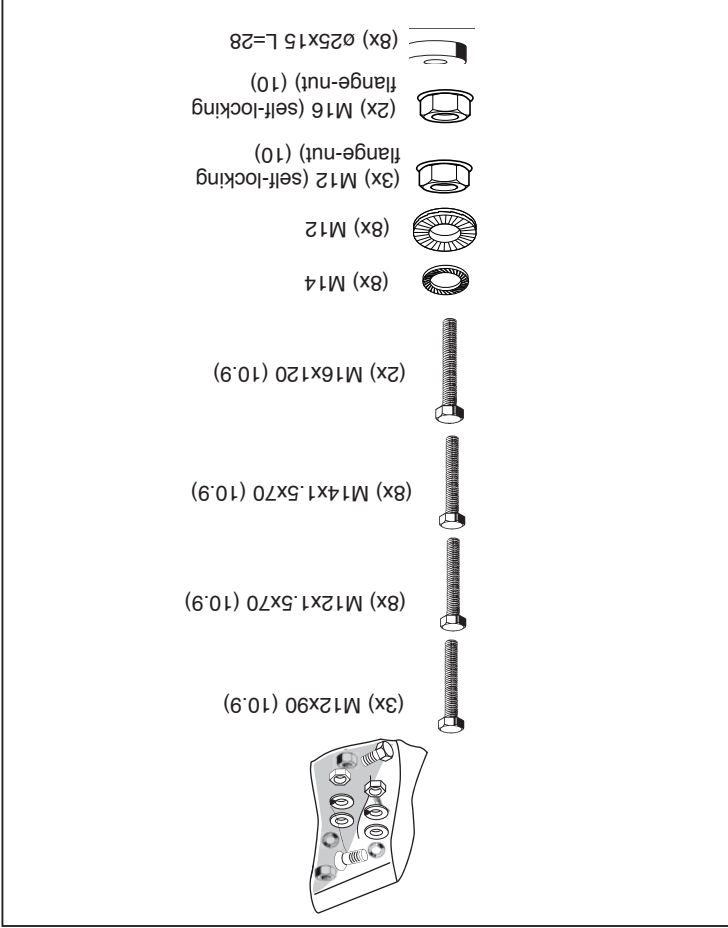

Fitting instructions

Make: VW

Touareg; 2002->

Type: 4691

© 469170/15-11-2011MN/3

© 469170/15-11-2011MN/8

* Die für das Fahrzeug zugelassene Anhängelast ist den Fahrzeug Unterlagen zu entnehmen. Bei Änderungen des Fahrzeuggewichtes muß die höchstzulässige Anhängelast gegebenenfalls aus dem D-Wert nachgerechnet werden.
 * Elektrische Anlage gemäß StVZO anbringen.
 * Auskunft hierzu kann Ihr Fachhändler oder der TÜV geben.