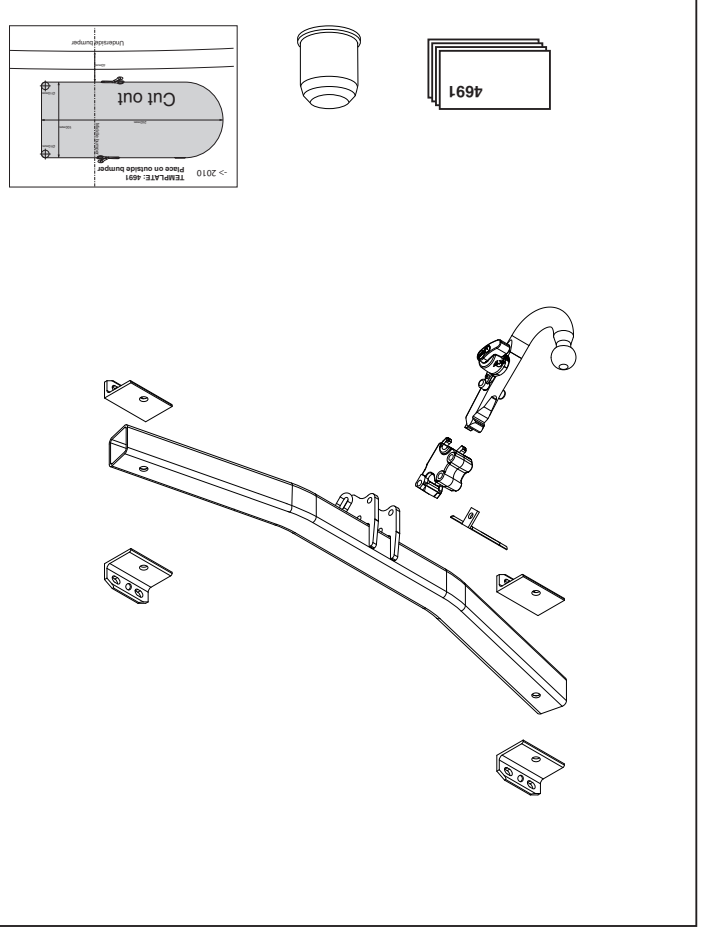

Fitting instructions

Make: VW

Touareg; 2002->

Type: 4691

© 469170/15-11-2011MN/3

© 469170/15-11-2011MN/8

* Die für das Fahrzeug zugelassene Anhängelast ist den Fahrzeug Unterlagen zu entnehmen. Bei Änderungen des Fahrzeuggewichtes muß die höchstzulässige Anhängelast gegebenenfalls aus dem D-Wert nachgerechnet werden.
 * Elektrische Anlage gemäß StVZO anbringen.
 * Auskunft hierzu kann Ihr Fachhändler oder der TÜV geben.