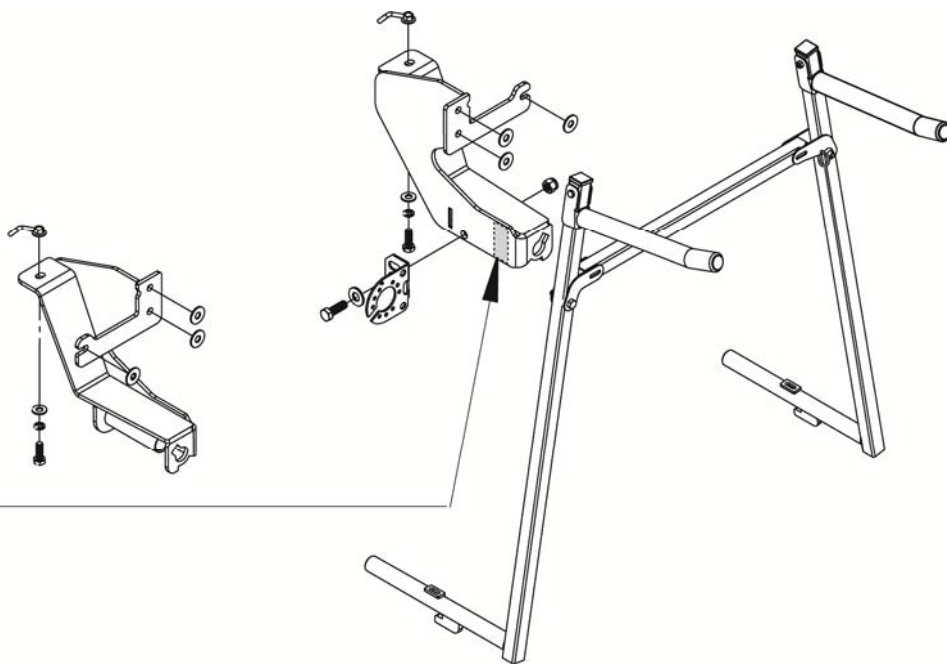

WESTFALIA

Opel
Adam
2013-

Art no
10.1303
Ser no

Class

R=	kg
S= 40	kg
D=	kN

10.1303

Opel Adam

2013-