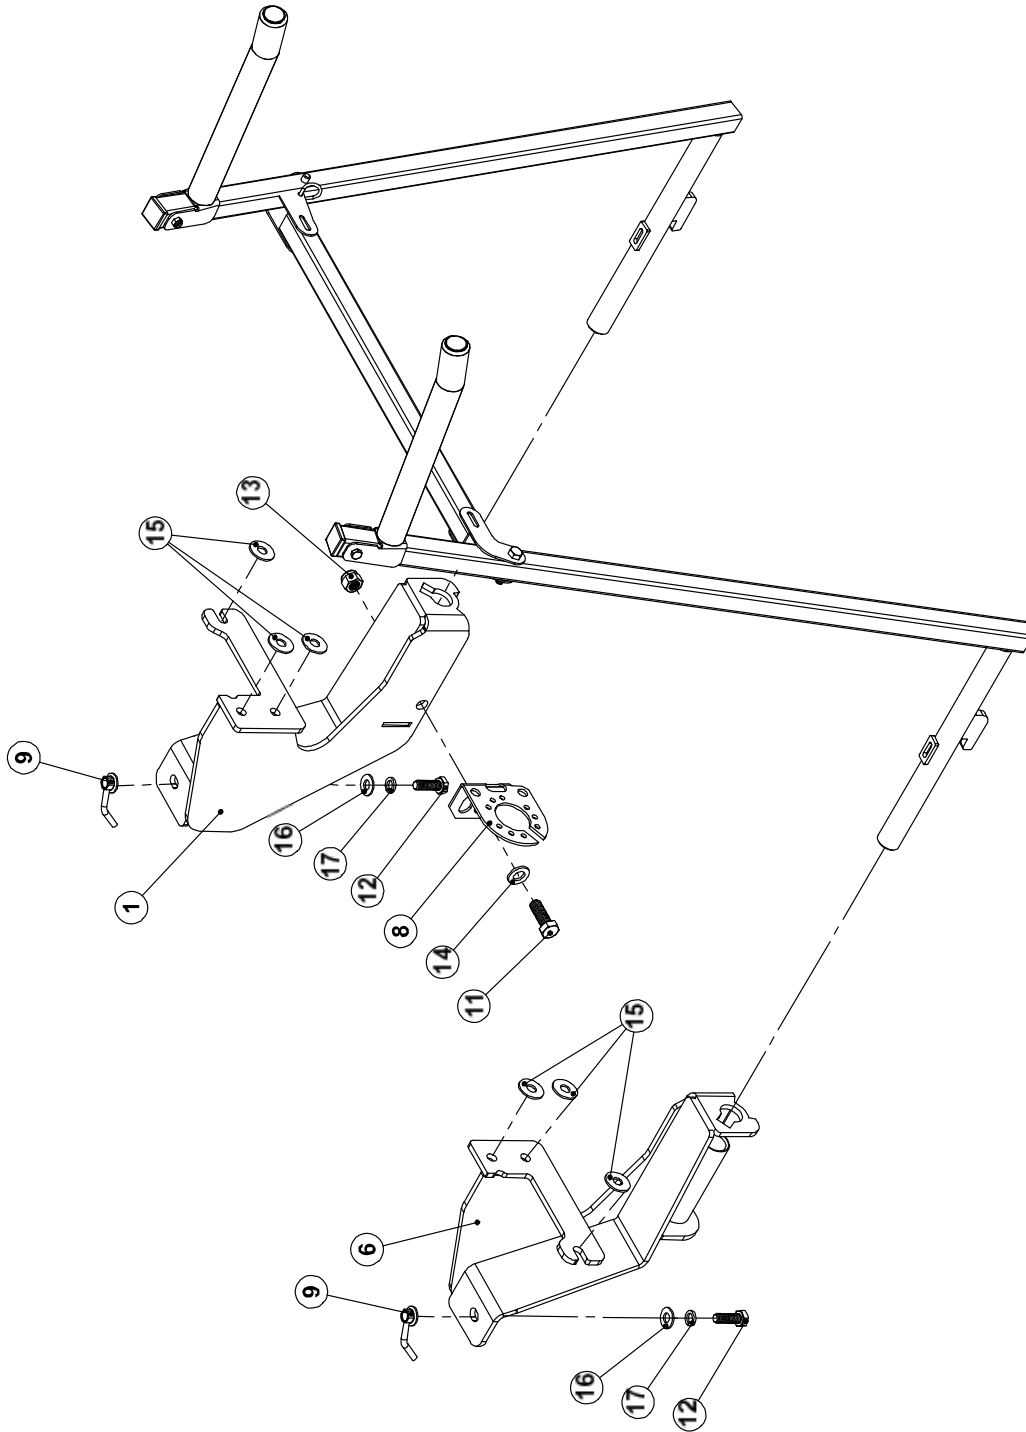

10.1303				
1	1x	FFJ 6406H		
6	1x	FFJ 6406V		
8	1x	53.47		
9	2x	FMP 0020		
11	1x	M12x30 (8.8)		
12	2x	M10x30 (8.8)		
13	1x	M12_lock (8)		
14	1x	13x24x2		
15	6x	11x28x2		
16	2x	10.5x22x2		
17	2x	10.2		
				03 07 2013