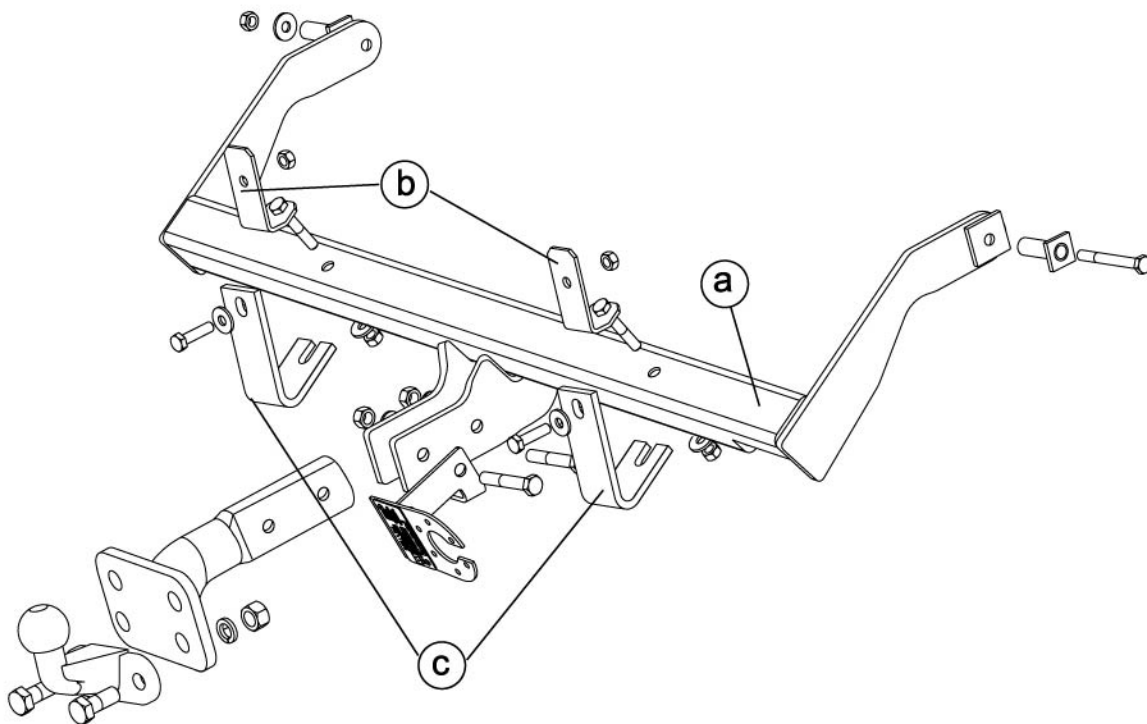

Montagehandleiding Fitting instruction Anbauanweisung Description de montage Instrucciones de montaje Montagevejledning Monteringsveiledning Monteringsanvisning	RENAULT KANGOO 4x4 KANGOO Pampa NISSAN KUBISTAR All ROAD KUBISTAR Pampa 2001 →	Typegoedkeuringsnr. Prüfungsnr. Approval number Numero d'homologation Homologación de tipo n° Nr. typegodkendelse Typegodkjennelsesnumm Typgodkannandennummer	Max. toegestaan voertuiggewicht Zul.Kfz.-Gesamtgewicht Max.permissible weight towing vehicle Poids max. autorise du vehicule Peso máximo admisible del vehiculo Højst tilladte køretøjsvægt Maks tillatt kjøretøyvekt Max tillaten fordonsvikt	Max.massa a.h.w. Max. Anhängelast Max. trailer weight Poids tractable maxi Peso posterior de mas a máximo Maksimal pahaengsvægt Maks masse tilhængsvækt Max. sl pvagnsvikt	Max.verticale last Max. Stützlast Max. nose weight Charge vertical Carga vertical Maksimal lodte Maks. vertikal Max. kultryk	D waarde D Wert D value valeur de D Valor D D-værdi D-verdi D-värde	<table border="1"> <tr> <td>NL</td> <td>D</td> <td>GB</td> <td>N</td> </tr> <tr> <td>F</td> <td>E</td> <td>DK</td> <td>S</td> </tr> </table>	NL	D	GB	N	F	E	DK	S
NL	D	GB	N												
F	E	DK	S												
	TYPE : 027081	e4*94/20*1821*00	1885Kg	1350Kg	75Kg	7,72kN	© BOSAL Ie 23/09/2004								