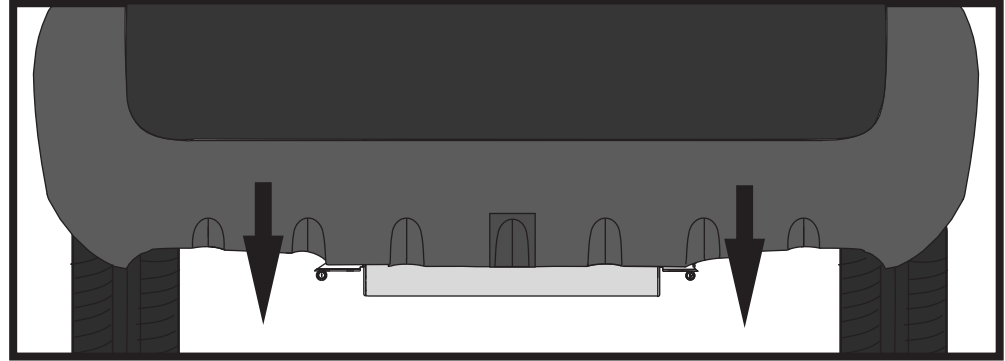

KANGOO Pampa / KUBISTAR Pampa

KANGOO 4x4 - KUBISTAR ALL ROAD

KANGOO Pampa KUBISTAR Pampa

KANGOO 4x4 - KUBISTAR All ROAD

M10 : 47 Nm
 M12 : 95 Nm
 M16 : 195 Nm

0 Km
 1000 Km