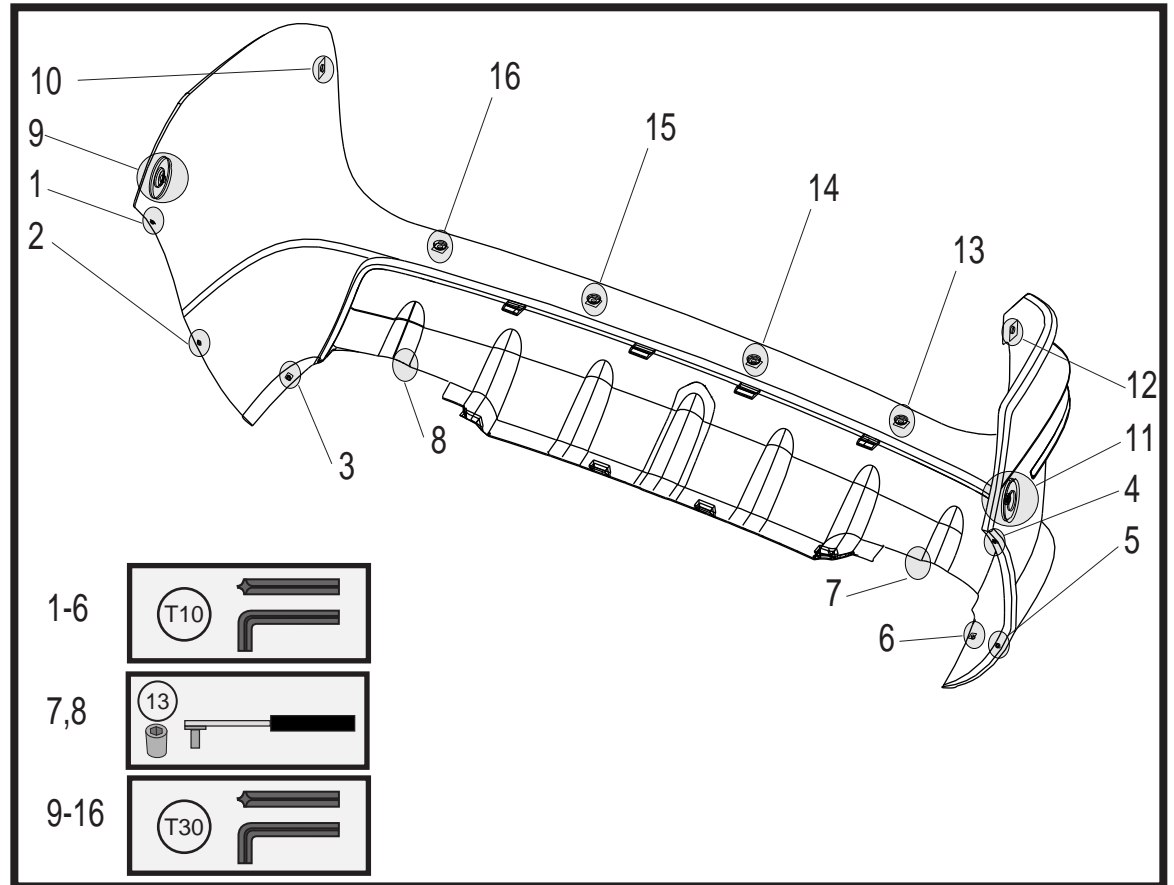

Montagehandleiding Fitting instruction Anbauanweisung Description de montage Instrucciones de montaje Montagevejledning Monteringsveiledning Monteringsanvisning	RENAULT KANGOO 4x4 KANGOO Pampa NISSAN KUBISTAR All ROAD KUBISTAR Pampa 2001 →	Typegoedkeuringsnr. Prüfungsnr. Approval number Numero d'homologation Homologación de tipo n° Nr. typegodkendelse Typegodkjennelsesnumm Typgodkannandennummer	Max. toegestaan voertuiggewicht Zul.Kfz.-Gesamtgewicht Max.permissible weight towing vehicle Poids max. autorise du vehicule Peso máximo admisible del vehiculo Højst tilladte køretøjsvægt Maks tillatt kjøretøyvekt Max tillaten fordonsvikt	Max.massa a.h.w. Max. Anhängelast Max. trailer weight Poids tractable maxi Peso posterior de mas a máximo Maksimal pahaengsvægt Maks masse tilhængsvækt Max. sl pvagnsvikt	Max.verticale last Max. Stützlast Max. nose weight Charge vertical Carga vertical Maksimal lodte Maks. vertikal Max. kultryk	D waarde D Wert D value valeur de D Valor D D-værdi D-verdi D-värde	<table border="1"> <tr> <td>NL</td> <td>D</td> <td>GB</td> <td>N</td> </tr> <tr> <td>F</td> <td>E</td> <td>DK</td> <td>S</td> </tr> </table>	NL	D	GB	N	F	E	DK	S
NL	D	GB	N												
F	E	DK	S												
	TYPE : 027081	e4*94/20*1821*00	1885Kg	1350Kg	75Kg	7,72kN	© BOSAL Ie 23/09/2004								

 2 x  2 x H M10 x 40
 2 x H M10 x 90
 2 x H M12 x 70
 2 x H M16 x 40

 2 x  6 x CL10
 2 x  2 x M12
 2 x  2 x W16

 3 x H M10
 2 x H M16
 2 x Hewistop HM12

KANGOO Pampa KUBISTAR Pampa

KANGOO 4x4 - KUBISTAR All ROAD

KANGOO Pampa / KUBISTAR Pampa

KANGOO 4x4 - KUBISTAR ALL ROAD

KANGOO Pampa KUBISTAR Pampa

KANGOO 4x4 - KUBISTAR All ROAD

M10 : 47 Nm
 M12 : 95 Nm
 M16 : 195 Nm

0 Km
 1000 Km