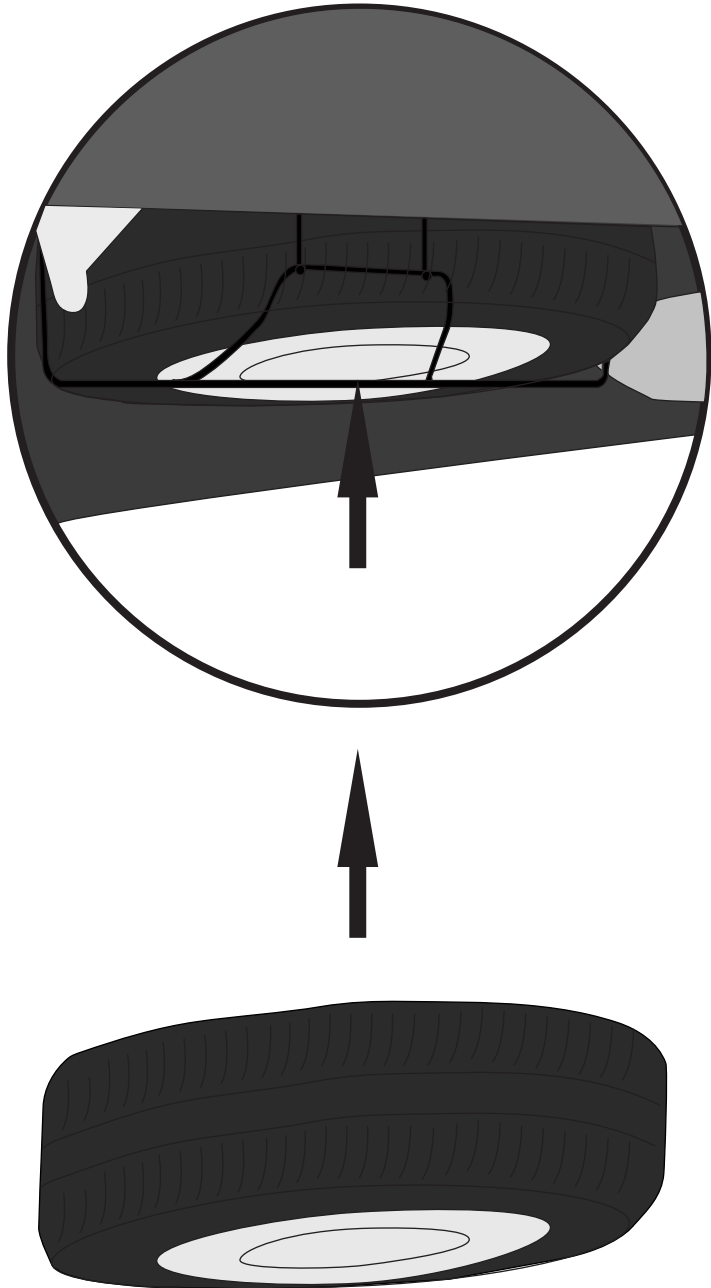

KANGOO Pampa KUBISTAR Pampa